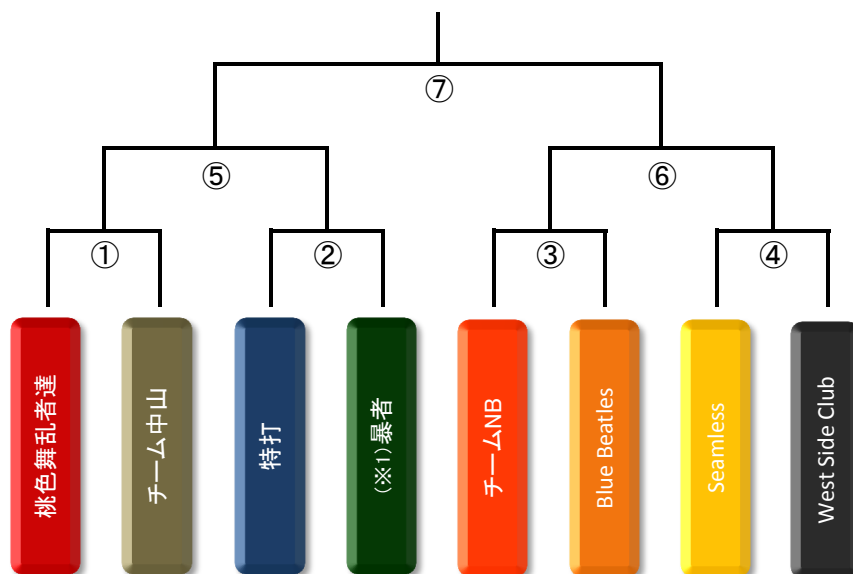

Joint Sports Tennis Cup

2012年2ndステージ 大会ドロー/1部

本戦

(※1)チーム名変更
(旧)「液常家CLUB」
(新)「暴者」(ぼうすと)