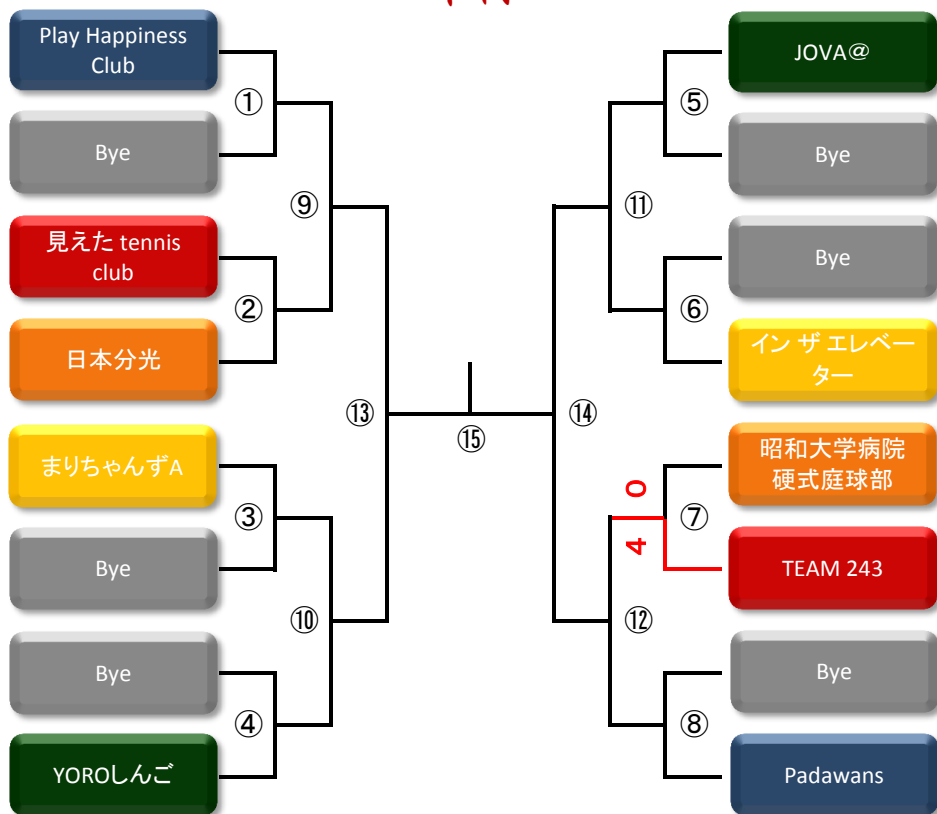

### 3位決定

### 5位決定

### 7位決定

回戦	実施試合	実施期間	土日祝
0回戦	-	8/1~8/19	6日間
1回戦	①、②、③、④	8/25~9/17	9日間
2回戦	⑤、⑥、⑧、⑨	9/22~10/14	9日間
3回戦	⑦、⑩、⑪、⑭	10/20~11/11	8日間
4回戦	⑫、⑬	11/17~12/16	11日間

【降格チーム】計4チーム  
・⑧、⑨の敗者(2チーム)  
・⑩、⑪の敗者(2チーム)

## 本戦